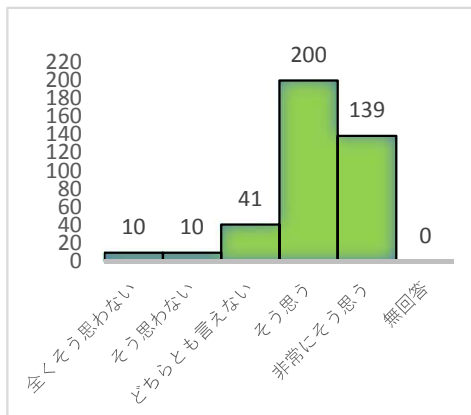

前年度回答分布

「そう思う」「非常にそう思う」合わせた回答比率が87.0%を占めた。
 前年度回答では84.4%（前年比+2.6%）

○ 授業で知識を身につけることができた

今年度回答分布

前年度回答分布

「そう思う」「非常にそう思う」合わせた回答比率が85.0%を占めた。
 前年度回答では81.7%（前年比+3.3%）

○ 自分を認めてくれる教員がいた

今年度回答分布

前年度回答分布

「そう思う」「非常にそう思う」合わせた回答比率が81.8%を占めた。
前年度回答では78.6%（前年比+3.2%）

○ 大学に自分の居場所があった

今年度回答分布

前年度回答分布

「そう思う」「非常にそう思う」合わせた回答比率が84.0%を占めた。
前年度回答では79.4%（前年比+4.6%）

○ 他者を尊重したコミュニケーション力を身につけることができた

今年度回答分布

前年度回答分布

「そう思う」「非常にそう思う」合わせた回答比率が84.8%を占めた。
前年度回答では79.6%（前年比+5.2%）

○ 社会に貢献する実践的能力を身につけることができた

今年度回答分布

前年度回答分布

「そう思う」「非常にそう思う」合わせた回答比率が84.8%を占めた。
前年度回答では73.0%（前年比+11.8%）

○ 総合的に見て、大学生活に満足した

今年度回答分布