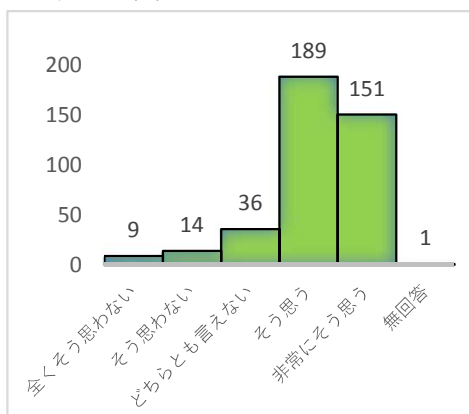

2019年度卒業生に対する満足度調査について（一部抜粋）

本学では、2019年度卒業生に対し、2018年度に引き続き満足度調査を実施した。

実施日 2020年3月19日（学位記授与式当日）
 調査対象 同日卒業の大学卒業生全員（441名）全員
 回収率 90.7%（回収枚数400枚）
 …昨年度は92.4%（卒業生409人中378回収）

設問内容と回答分布

○ 興味のある学問を学ぶことができた

今年度回答分布

前年度回答分布

「そう思う」「非常にそう思う」合わせた回答比率が87.0%を占めた。
 前年度回答では84.4%（前年比+2.6%）

○ 授業で知識を身につけることができた

今年度回答分布

前年度回答分布

「そう思う」「非常にそう思う」合わせた回答比率が85.0%を占めた。
 前年度回答では81.7%（前年比+3.3%）

○ 自分を認めてくれる教員がいた

今年度回答分布

前年度回答分布

「そう思う」「非常にそう思う」合わせた回答比率が81.8%を占めた。
前年度回答では78.6%（前年比+3.2%）

○ 大学に自分の居場所があった

今年度回答分布

前年度回答分布

「そう思う」「非常にそう思う」合わせた回答比率が84.0%を占めた。
前年度回答では79.4%（前年比+4.6%）

○ 他者を尊重したコミュニケーション力を身につけることができた

今年度回答分布