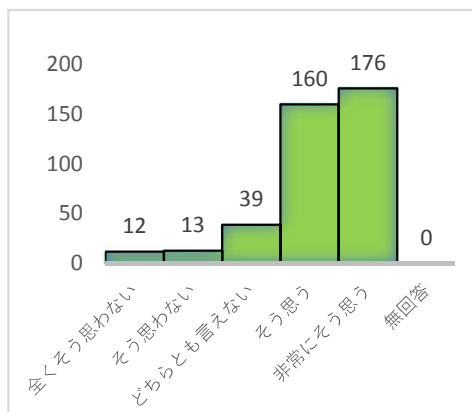

2019年度卒業生に対する満足度調査について（一部抜粋）

本学では、2019年度卒業生に対し、2018年度に引き続き満足度調査を実施した。

実施日 2020年3月19日（学位記授与式当日）
 調査対象 同日卒業の大学卒業生全員（441名）全員
 回収率 90.7%（回収枚数400枚）
 …昨年度は92.4%（卒業生409人中378回収）

設問内容と回答分布

○ 興味のある学問を学ぶことができた

今年度回答分布

前年度回答分布

「そう思う」「非常にそう思う」合わせた回答比率が87.0%を占めた。
 前年度回答では84.4%（前年比+2.6%）

○ 授業で知識を身につけることができた

今年度回答分布

前年度回答分布

「そう思う」「非常にそう思う」合わせた回答比率が85.0%を占めた。
 前年度回答では81.7%（前年比+3.3%）

○ 自分を認めてくれる教員がいた

今年度回答分布

前年度回答分布

「そう思う」「非常にそう思う」合わせた回答比率が81.8%を占めた。
前年度回答では78.6%（前年比+3.2%）

○ 大学に自分の居場所があった

今年度回答分布

前年度回答分布

「そう思う」「非常にそう思う」合わせた回答比率が84.0%を占めた。
前年度回答では79.4%（前年比+4.6%）

○ 他者を尊重したコミュニケーション力を身につけることができた

今年度回答分布

前年度回答分布

「そう思う」「非常にそう思う」合わせた回答比率が84.8%を占めた。
前年度回答では79.6%（前年比+5.2%）

○ 社会に貢献する実践的能力を身につけることができた

今年度回答分布

前年度回答分布

「そう思う」「非常にそう思う」合わせた回答比率が84.8%を占めた。
前年度回答では73.0%（前年比+11.8%）

○ 総合的に見て、大学生活に満足した

今年度回答分布