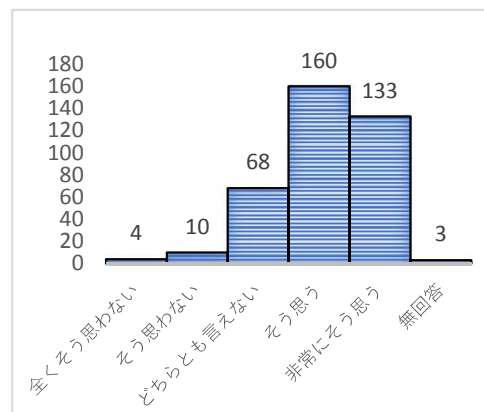

前年度回答分布

「そう思う」「非常にそう思う」合わせた回答比率が81.8%を占めた。
前年度回答では78.6%（前年比+3.2%）

○ 大学に自分の居場所があった

今年度回答分布

前年度回答分布

「そう思う」「非常にそう思う」合わせた回答比率が84.0%を占めた。
前年度回答では79.4%（前年比+4.6%）

○ 他者を尊重したコミュニケーション力を身につけることができた

今年度回答分布

前年度回答分布

「そう思う」「非常にそう思う」合わせた回答比率が84.8%を占めた。
前年度回答では79.6%（前年比+5.2%）

○ 社会に貢献する実践的能力を身につけることができた

今年度回答分布

前年度回答分布

「そう思う」「非常にそう思う」合わせた回答比率が84.8%を占めた。
前年度回答では73.0%（前年比+11.8%）

○ 総合的に見て、大学生活に満足した

今年度回答分布

前年度回答分布

「そう思う」「非常にそう思う」合わせた回答比率が75.5%を占めた。
前年度回答では77.5%（前年比△2.0%）

○ 学友会活動・サークル活動をしていることで、充実した日々を送った（経験者のみ）

今年度回答分布

前年度回答分布

「そう思う」「非常にそう思う」合わせた回答比率が26.5%を占めた。
前年度回答では50.8%（前年比△24.3%）