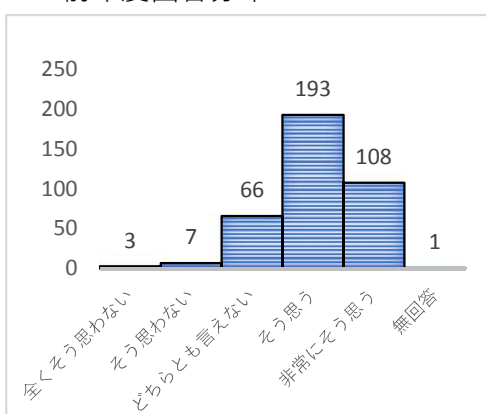

前年度回答分布

「そう思う」「非常にそう思う」合わせた回答比率が87.0%を占めた。
 前年度回答では84.4%（前年比+2.6%）

○ 授業で知識を身につけることができた

今年度回答分布

前年度回答分布

「そう思う」「非常にそう思う」合わせた回答比率が85.0%を占めた。
 前年度回答では81.7%（前年比+3.3%）

○ 自分を認めてくれる教員がいた

今年度回答分布

前年度回答分布

「そう思う」「非常にそう思う」合わせた回答比率が81.8%を占めた。
前年度回答では78.6%（前年比+3.2%）

○ 大学に自分の居場所があった

今年度回答分布

前年度回答分布

「そう思う」「非常にそう思う」合わせた回答比率が84.0%を占めた。
前年度回答では79.4%（前年比+4.6%）

○ 他者を尊重したコミュニケーション力を身につけることができた

今年度回答分布

前年度回答分布

「そう思う」「非常にそう思う」合わせた回答比率が84.8%を占めた。
前年度回答では79.6%（前年比+5.2%）

○ 社会に貢献する実践的能力を身につけることができた

今年度回答分布

前年度回答分布

「そう思う」「非常にそう思う」合わせた回答比率が84.8%を占めた。
前年度回答では73.0%（前年比+11.8%）

○ 総合的に見て、大学生活に満足した

今年度回答分布