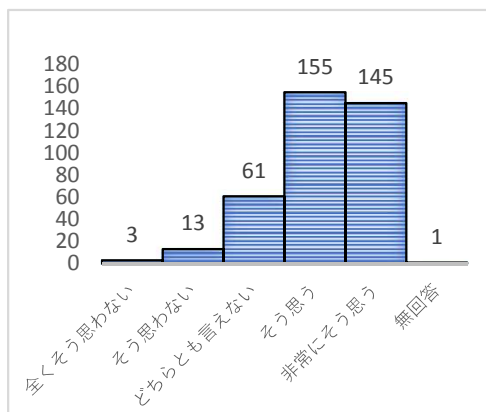

前年度回答分布

「そう思う」「非常にそう思う」合わせた回答比率が87.0%を占めた。
 前年度回答では84.4%（前年比+2.6%）

○ 授業で知識を身につけることができた

今年度回答分布

前年度回答分布

「そう思う」「非常にそう思う」合わせた回答比率が85.0%を占めた。
 前年度回答では81.7%（前年比+3.3%）

○ 自分を認めてくれる教員がいた

今年度回答分布

前年度回答分布

「そう思う」「非常にそう思う」合わせた回答比率が81.8%を占めた。
前年度回答では78.6%（前年比+3.2%）

○ 大学に自分の居場所があった

今年度回答分布

前年度回答分布

「そう思う」「非常にそう思う」合わせた回答比率が84.0%を占めた。
前年度回答では79.4%（前年比+4.6%）

○ 他者を尊重したコミュニケーション力を身につけることができた

今年度回答分布

前年度回答分布

「そう思う」「非常にそう思う」合わせた回答比率が84.8%を占めた。
前年度回答では79.6%（前年比+5.2%）

○ 社会に貢献する実践的能力を身につけることができた

今年度回答分布

前年度回答分布

「そう思う」「非常にそう思う」合わせた回答比率が84.8%を占めた。
前年度回答では73.0%（前年比+11.8%）

○ 総合的に見て、大学生活に満足した

今年度回答分布