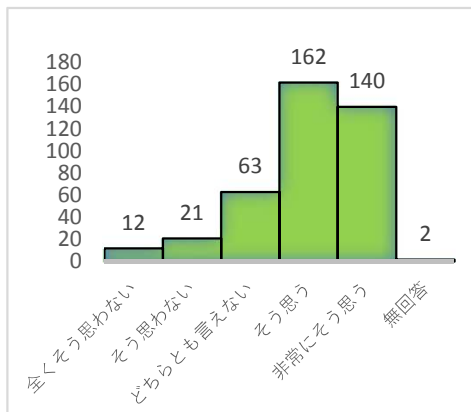

前年度回答分布

「そう思う」「非常にそう思う」合わせた回答比率が81.8%を占めた。
前年度回答では78.6%（前年比+3.2%）

○ 大学に自分の居場所があった

今年度回答分布

前年度回答分布

「そう思う」「非常にそう思う」合わせた回答比率が84.0%を占めた。
前年度回答では79.4%（前年比+4.6%）

○ 他者を尊重したコミュニケーション力を身につけることができた

今年度回答分布

前年度回答分布

「そう思う」「非常にそう思う」合わせた回答比率が84.8%を占めた。
前年度回答では79.6%（前年比+5.2%）

○ 社会に貢献する実践的能力を身につけることができた

今年度回答分布

前年度回答分布

「そう思う」「非常にそう思う」合わせた回答比率が84.8%を占めた。
前年度回答では73.0%（前年比+11.8%）

○ 総合的に見て、大学生活に満足した

今年度回答分布

前年度回答分布

「そう思う」「非常にそう思う」合わせた回答比率が75.5%を占めた。
前年度回答では77.5%（前年比△2.0%）

○ 学友会活動・サークル活動をしていることで、充実した日々を送った（経験者のみ）

今年度回答分布

前年度回答分布

「そう思う」「非常にそう思う」合わせた回答比率が26.5%を占めた。
前年度回答では50.8%（前年比△24.3%）