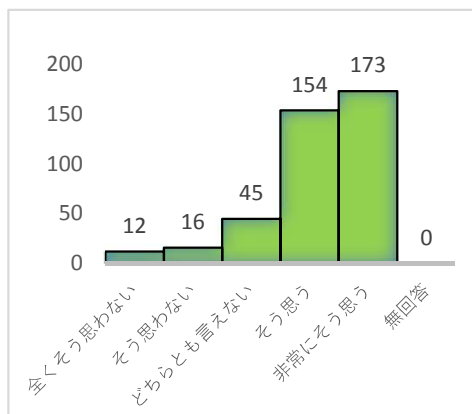

2019年度卒業生に対する満足度調査について（一部抜粋）

本学では、2019年度卒業生に対し、2018年度に引き続き満足度調査を実施した。

実施日 2020年3月19日（学位記授与式当日）
 調査対象 同日卒業の大学卒業生全員（441名）全員
 回収率 90.7%（回収枚数400枚）
 …昨年度は92.4%（卒業生409人中378回収）

設問内容と回答分布

○ 興味のある学問を学ぶことができた

今年度回答分布

前年度回答分布

「そう思う」「非常にそう思う」合わせた回答比率が87.0%を占めた。
 前年度回答では84.4%（前年比+2.6%）

○ 授業で知識を身につけることができた

今年度回答分布

前年度回答分布

「そう思う」「非常にそう思う」合わせた回答比率が85.0%を占めた。
 前年度回答では81.7%（前年比+3.3%）

○ 自分を認めてくれる教員がいた

今年度回答分布

前年度回答分布

「そう思う」「非常にそう思う」合わせた回答比率が81.8%を占めた。
前年度回答では78.6%（前年比+3.2%）

○ 大学に自分の居場所があった

今年度回答分布

前年度回答分布

「そう思う」「非常にそう思う」合わせた回答比率が84.0%を占めた。
前年度回答では79.4%（前年比+4.6%）

○ 他者を尊重したコミュニケーション力を身につけることができた

今年度回答分布

前年度回答分布

「そう思う」「非常にそう思う」合わせた回答比率が84.8%を占めた。
前年度回答では79.6%（前年比+5.2%）

○ 社会に貢献する実践的能力を身につけることができた

今年度回答分布

前年度回答分布

「そう思う」「非常にそう思う」合わせた回答比率が84.8%を占めた。
前年度回答では73.0%（前年比+11.8%）

○ 総合的に見て、大学生活に満足した

今年度回答分布