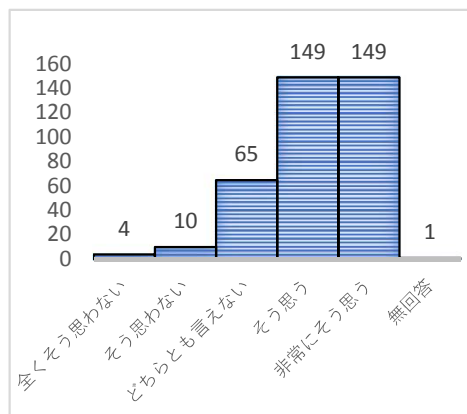

2019年度卒業生に対する満足度調査について（一部抜粋）

本学では、2019年度卒業生に対し、2018年度に引き続き満足度調査を実施した。

実施日 2020年3月19日（学位記授与式当日）
 調査対象 同日卒業の大学卒業生全員（441名）全員
 回収率 90.7%（回収枚数400枚）
 …昨年度は92.4%（卒業生409人中378回収）

設問内容と回答分布

○ 興味のある学問を学ぶことができた

今年度回答分布

前年度回答分布

「そう思う」「非常にそう思う」合わせた回答比率が87.0%を占めた。
 前年度回答では84.4%（前年比+2.6%）

○ 授業で知識を身につけることができた

今年度回答分布

前年度回答分布

「そう思う」「非常にそう思う」合わせた回答比率が85.0%を占めた。
 前年度回答では81.7%（前年比+3.3%）

○ 自分を認めてくれる教員がいた

今年度回答分布

前年度回答分布

「そう思う」「非常にそう思う」合わせた回答比率が81.8%を占めた。
前年度回答では78.6%（前年比+3.2%）

○ 大学に自分の居場所があった

今年度回答分布

前年度回答分布

「そう思う」「非常にそう思う」合わせた回答比率が84.0%を占めた。
前年度回答では79.4%（前年比+4.6%）

○ 他者を尊重したコミュニケーション力を身につけることができた

今年度回答分布

前年度回答分布

「そう思う」「非常にそう思う」合わせた回答比率が84.8%を占めた。
前年度回答では79.6%（前年比+5.2%）

○ 社会に貢献する実践的能力を身につけることができた

今年度回答分布

前年度回答分布

「そう思う」「非常にそう思う」合わせた回答比率が84.8%を占めた。
前年度回答では73.0%（前年比+11.8%）

○ 総合的に見て、大学生活に満足した

今年度回答分布