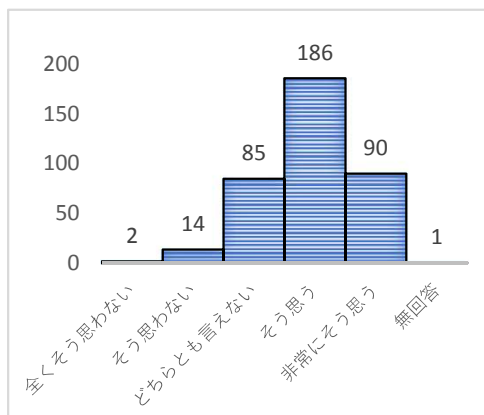

前年度回答分布

「そう思う」「非常にそう思う」合わせた回答比率が81.8%を占めた。
前年度回答では78.6%（前年比+3.2%）

○ 大学に自分の居場所があった

今年度回答分布

前年度回答分布

「そう思う」「非常にそう思う」合わせた回答比率が84.0%を占めた。
前年度回答では79.4%（前年比+4.6%）

○ 他者を尊重したコミュニケーション力を身につけることができた

今年度回答分布

前年度回答分布

「そう思う」「非常にそう思う」合わせた回答比率が84.8%を占めた。
前年度回答では79.6%（前年比+5.2%）

○ 社会に貢献する実践的能力を身につけることができた

今年度回答分布

前年度回答分布

「そう思う」「非常にそう思う」合わせた回答比率が84.8%を占めた。
前年度回答では73.0%（前年比+11.8%）

○ 総合的に見て、大学生活に満足した

今年度回答分布

前年度回答分布

「そう思う」「非常にそう思う」合わせた回答比率が75.5%を占めた。
前年度回答では77.5%（前年比△2.0%）

○ 学友会活動・サークル活動をしていることで、充実した日々を送った（経験者のみ）

今年度回答分布

前年度回答分布

「そう思う」「非常にそう思う」合わせた回答比率が26.5%を占めた。
前年度回答では50.8%（前年比△24.3%）