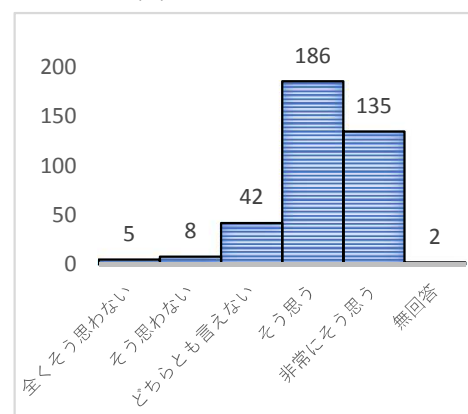

2019年度卒業生に対する満足度調査について（一部抜粋）

本学では、2019年度卒業生に対し、2018年度に引き続き満足度調査を実施した。

実施日 2020年3月19日（学位記授与式当日）
 調査対象 同日卒業の大学卒業生全員（441名）全員
 回収率 90.7%（回収枚数400枚）
 …昨年度は92.4%（卒業生409人中378回収）

設問内容と回答分布

○ 興味のある学問を学ぶことができた

今年度回答分布

前年度回答分布

「そう思う」「非常にそう思う」合わせた回答比率が87.0%を占めた。
 前年度回答では84.4%（前年比+2.6%）

○ 授業で知識を身につけることができた

今年度回答分布

前年度回答分布

「そう思う」「非常にそう思う」合わせた回答比率が85.0%を占めた。
 前年度回答では81.7%（前年比+3.3%）

○ 自分を認めてくれる教員がいた

今年度回答分布

前年度回答分布

「そう思う」「非常にそう思う」合わせた回答比率が81.8%を占めた。
前年度回答では78.6%（前年比+3.2%）

○ 大学に自分の居場所があった

今年度回答分布

前年度回答分布

「そう思う」「非常にそう思う」合わせた回答比率が84.0%を占めた。
前年度回答では79.4%（前年比+4.6%）

○ 他者を尊重したコミュニケーション力を身につけることができた

今年度回答分布

前年度回答分布

「そう思う」「非常にそう思う」合わせた回答比率が84.8%を占めた。
前年度回答では79.6%（前年比+5.2%）

○ 社会に貢献する実践的能力を身につけることができた

今年度回答分布

前年度回答分布

「そう思う」「非常にそう思う」合わせた回答比率が84.8%を占めた。
前年度回答では73.0%（前年比+11.8%）

○ 総合的に見て、大学生活に満足した

今年度回答分布