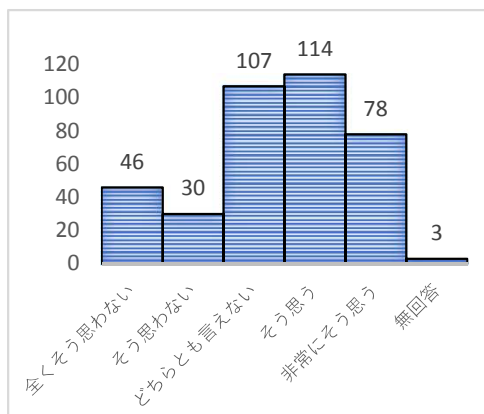

前年度回答分布

「そう思う」「非常にそう思う」合わせた回答比率が81.8%を占めた。
前年度回答では78.6%（前年比+3.2%）

○ 大学に自分の居場所があった

今年度回答分布

前年度回答分布

「そう思う」「非常にそう思う」合わせた回答比率が84.0%を占めた。
前年度回答では79.4%（前年比+4.6%）

○ 他者を尊重したコミュニケーション力を身につけることができた

今年度回答分布

前年度回答分布

「そう思う」「非常にそう思う」合わせた回答比率が84.8%を占めた。
前年度回答では79.6%（前年比+5.2%）

○ 社会に貢献する実践的能力を身につけることができた

今年度回答分布

前年度回答分布

「そう思う」「非常にそう思う」合わせた回答比率が84.8%を占めた。
前年度回答では73.0%（前年比+11.8%）

○ 総合的に見て、大学生活に満足した

今年度回答分布

前年度回答分布

「そう思う」「非常にそう思う」合わせた回答比率が75.5%を占めた。
前年度回答では77.5%（前年比△2.0%）

○ 学友会活動・サークル活動をしていることで、充実した日々を送った（経験者のみ）

今年度回答分布

前年度回答分布

「そう思う」「非常にそう思う」合わせた回答比率が26.5%を占めた。
前年度回答では50.8%（前年比△24.3%）