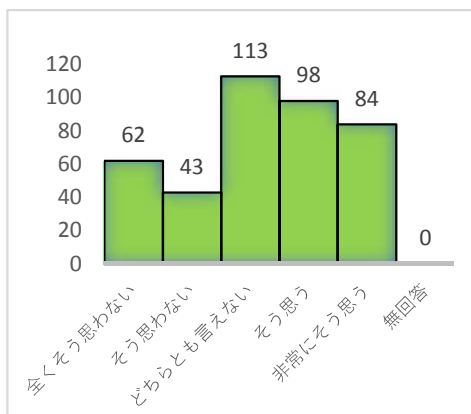

前年度回答分布

「そう思う」「非常にそう思う」合わせた回答比率が87.0%を占めた。
 前年度回答では84.4%（前年比+2.6%）

○ 授業で知識を身につけることができた

今年度回答分布

前年度回答分布

「そう思う」「非常にそう思う」合わせた回答比率が85.0%を占めた。
 前年度回答では81.7%（前年比+3.3%）

○ 自分を認めてくれる教員がいた

今年度回答分布

前年度回答分布

「そう思う」「非常にそう思う」合わせた回答比率が81.8%を占めた。
前年度回答では78.6%（前年比+3.2%）

○ 大学に自分の居場所があった

今年度回答分布

前年度回答分布

「そう思う」「非常にそう思う」合わせた回答比率が84.0%を占めた。
前年度回答では79.4%（前年比+4.6%）

○ 他者を尊重したコミュニケーション力を身につけることができた

今年度回答分布

前年度回答分布

「そう思う」「非常にそう思う」合わせた回答比率が84.8%を占めた。
前年度回答では79.6%（前年比+5.2%）

○ 社会に貢献する実践的能力を身につけることができた

今年度回答分布

前年度回答分布

「そう思う」「非常にそう思う」合わせた回答比率が84.8%を占めた。
前年度回答では73.0%（前年比+11.8%）

○ 総合的に見て、大学生活に満足した

今年度回答分布

前年度回答分布

「そう思う」「非常にそう思う」合わせた回答比率が75.5%を占めた。
前年度回答では77.5%（前年比△2.0%）

○ 学友会活動・サークル活動をしていることで、充実した日々を送った（経験者のみ）

今年度回答分布

前年度回答分布

「そう思う」「非常にそう思う」合わせた回答比率が26.5%を占めた。
前年度回答では50.8%（前年比△24.3%）