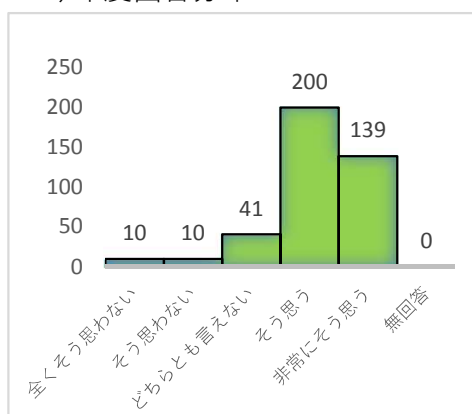

前年度回答分布

「そう思う」「非常にそう思う」合わせた回答比率が87.0%を占めた。
 前年度回答では84.4%（前年比+2.6%）

○ 授業で知識を身につけることができた

今年度回答分布

前年度回答分布

「そう思う」「非常にそう思う」合わせた回答比率が85.0%を占めた。
 前年度回答では81.7%（前年比+3.3%）

○ 自分を認めてくれる教員がいた

今年度回答分布

前年度回答分布

「そう思う」「非常にそう思う」合わせた回答比率が81.8%を占めた。
前年度回答では78.6%（前年比+3.2%）

○ 大学に自分の居場所があった

今年度回答分布

前年度回答分布

「そう思う」「非常にそう思う」合わせた回答比率が84.0%を占めた。
前年度回答では79.4%（前年比+4.6%）

○ 他者を尊重したコミュニケーション力を身につけることができた

今年度回答分布

前年度回答分布

「そう思う」「非常にそう思う」合わせた回答比率が84.8%を占めた。
前年度回答では79.6%（前年比+5.2%）

○ 社会に貢献する実践的能力を身につけることができた

今年度回答分布

前年度回答分布

「そう思う」「非常にそう思う」合わせた回答比率が84.8%を占めた。
前年度回答では73.0%（前年比+11.8%）

○ 総合的に見て、大学生活に満足した

今年度回答分布