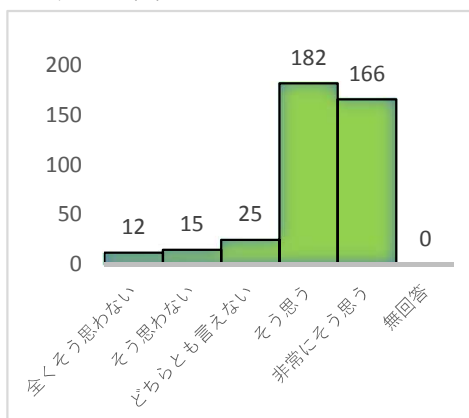

2019年度卒業生に対する満足度調査について（一部抜粋）

本学では、2019年度卒業生に対し、2018年度に引き続き満足度調査を実施した。

実施日 2020年3月19日（学位記授与式当日）
 調査対象 同日卒業の大学卒業生全員（441名）全員
 回収率 90.7%（回収枚数400枚）
 …昨年度は92.4%（卒業生409人中378回収）

設問内容と回答分布

○ 興味のある学問を学ぶことができた

今年度回答分布

前年度回答分布

「そう思う」「非常にそう思う」合わせた回答比率が87.0%を占めた。
 前年度回答では84.4%（前年比+2.6%）

○ 授業で知識を身につけることができた

今年度回答分布

前年度回答分布

「そう思う」「非常にそう思う」合わせた回答比率が85.0%を占めた。
 前年度回答では81.7%（前年比+3.3%）

○ 自分を認めてくれる教員がいた

今年度回答分布

前年度回答分布

「そう思う」「非常にそう思う」合わせた回答比率が81.8%を占めた。
前年度回答では78.6%（前年比+3.2%）

○ 大学に自分の居場所があった

今年度回答分布

前年度回答分布

「そう思う」「非常にそう思う」合わせた回答比率が84.0%を占めた。
前年度回答では79.4%（前年比+4.6%）

○ 他者を尊重したコミュニケーション力を身につけることができた

今年度回答分布