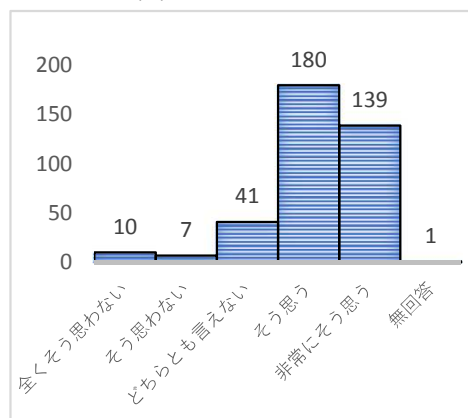

2019年度卒業生に対する満足度調査について（一部抜粋）

本学では、2019年度卒業生に対し、2018年度に引き続き満足度調査を実施した。

実施日 2020年3月19日（学位記授与式当日）
 調査対象 同日卒業の大学卒業生全員（441名）全員
 回収率 90.7%（回収枚数400枚）
 …昨年度は92.4%（卒業生409人中378回収）

設問内容と回答分布

○ 興味のある学問を学ぶことができた

今年度回答分布

前年度回答分布

「そう思う」「非常にそう思う」合わせた回答比率が87.0%を占めた。
 前年度回答では84.4%（前年比+2.6%）

○ 授業で知識を身につけることができた

今年度回答分布

前年度回答分布

「そう思う」「非常にそう思う」合わせた回答比率が85.0%を占めた。
 前年度回答では81.7%（前年比+3.3%）

○ 自分を認めてくれる教員がいた

今年度回答分布

前年度回答分布

「そう思う」「非常にそう思う」合わせた回答比率が81.8%を占めた。
前年度回答では78.6%（前年比+3.2%）

○ 大学に自分の居場所があった

今年度回答分布

前年度回答分布

「そう思う」「非常にそう思う」合わせた回答比率が84.0%を占めた。
前年度回答では79.4%（前年比+4.6%）

○ 他者を尊重したコミュニケーション力を身につけることができた

今年度回答分布