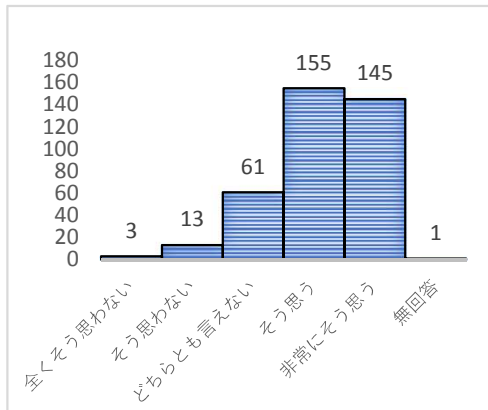

2018年度卒業生に対する満足度調査について（一部抜粋）

本学では、2018年度卒業生に対し、2017年度に引き続き満足度調査を実施した。

実施日 2019年3月14日（学位記授与式当日）
調査対象 同日卒業の大学卒業生全員（409名）全員
回収率 92.4%（回収枚数378枚）
…昨年度は94.3%（卒業生400人中377名回収）

設問内容と回答分布

○ 興味のある学問を学ぶことができた

今年度回答分布

前年度回答分布

「そう思う」「非常にそう思う」合わせた回答比率が84.4%を占めた。
前年度回答では85.4%（前年比△1.0%）

○ 授業で知識を身につけることができた

今年度回答分布

前年度回答分布

「そう思う」「非常にそう思う」合わせた回答比率が81.7%を占めた。
前年度回答では82.2%（前年比△0.5%）

○ 自分を認めてくれる教員がいた

今年度回答分布

前年度回答分布

「そう思う」「非常にそう思う」合わせた回答比率が78.6%を占めた。
前年度回答では83.0%（前年比△4.4%）

○ 大学に自分の居場所があった

今年度回答分布

前年度回答分布

「そう思う」「非常にそう思う」合わせた回答比率が79.4%を占めた。
前年度回答では86.5%（前年比△7.1%）

○ 他者を尊重したコミュニケーション力を身につけることができた

今年度回答分布

前年度回答分布

「そう思う」「非常にそう思う」合わせた回答比率が79.6%を占めた。
前年度回答では87.0%（前年比△7.4%）

○ 社会に貢献する実践的能力を身につけることができた

今年度回答分布

前年度回答分布

「そう思う」「非常にそう思う」合わせた回答比率が73.0%を占めた。
前年度回答では74.0%（前年比△1.0%）

○ 総合的に見て、大学生活に満足した

今年度回答分布

前年度回答分布