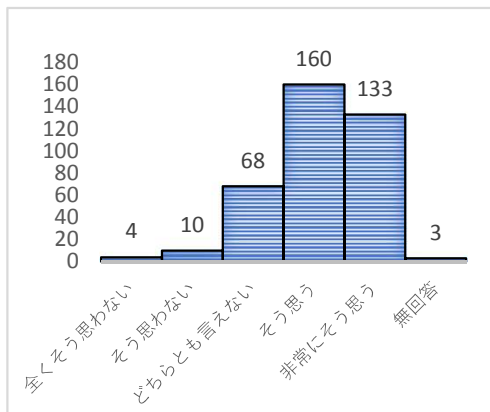

「そう思う」「非常にそう思う」合わせた回答比率が78.6%を占めた。
前年度回答では83.0%（前年比△4.4%）

○ 大学に自分の居場所があった

今年度回答分布

前年度回答分布

「そう思う」「非常にそう思う」合わせた回答比率が79.4%を占めた。
前年度回答では86.5%（前年比△7.1%）

○ 他者を尊重したコミュニケーション力を身につけることができた

今年度回答分布

前年度回答分布

「そう思う」「非常にそう思う」合わせた回答比率が79.6%を占めた。
前年度回答では87.0%（前年比△7.4%）

○ 社会に貢献する実践的能力を身につけることができた

今年度回答分布

前年度回答分布

「そう思う」「非常にそう思う」合わせた回答比率が73.0%を占めた。
前年度回答では74.0%（前年比△1.0%）

○ 総合的に見て、大学生活に満足した

今年度回答分布

前年度回答分布

「そう思う」「非常にそう思う」合わせた回答比率が77.5%を占めた。
前年度回答では82.5%（前年比△5.0%）

○ 学友会活動・サークル活動をしていることで、充実した日々を送った（経験者のみ）

今年度回答分布

前年度回答分布

「そう思う」「非常にそう思う」合わせた回答比率が50.8%を占めた。
前年度回答では50.9%（前年比△0.1%）