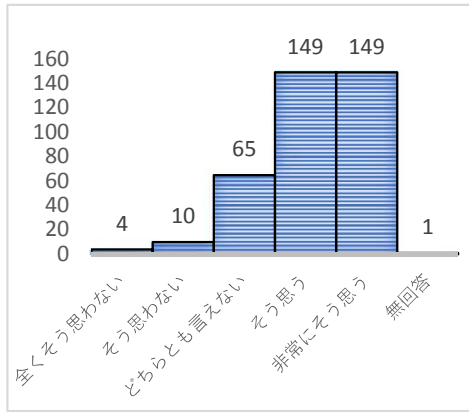

2018年度卒業生に対する満足度調査について（一部抜粋）

本学では、2018年度卒業生に対し、2017年度に引き続き満足度調査を実施した。

実施日 2019年3月14日（学位記授与式当日）
調査対象 同日卒業の大学卒業生全員（409名）全員
回収率 92.4%（回収枚数378枚）
…昨年度は94.3%（卒業生400人中377名回収）

設問内容と回答分布

○ 興味のある学問を学ぶことができた

今年度回答分布

前年度回答分布

「そう思う」「非常にそう思う」合わせた回答比率が84.4%を占めた。
前年度回答では85.4%（前年比△1.0%）

○ 授業で知識を身につけることができた

今年度回答分布

前年度回答分布

「そう思う」「非常にそう思う」合わせた回答比率が81.7%を占めた。
前年度回答では82.2%（前年比△0.5%）

○ 自分を認めてくれる教員がいた

今年度回答分布

前年度回答分布

「そう思う」「非常にそう思う」合わせた回答比率が78.6%を占めた。
前年度回答では83.0%（前年比△4.4%）

○ 大学に自分の居場所があった

今年度回答分布

前年度回答分布

「そう思う」「非常にそう思う」合わせた回答比率が79.4%を占めた。
前年度回答では86.5%（前年比△7.1%）

○ 他者を尊重したコミュニケーション力を身につけることができた

今年度回答分布

前年度回答分布

「そう思う」「非常にそう思う」合わせた回答比率が79.6%を占めた。
前年度回答では87.0%（前年比△7.4%）

○ 社会に貢献する実践的能力を身につけることができた

今年度回答分布

前年度回答分布

「そう思う」「非常にそう思う」合わせた回答比率が73.0%を占めた。
前年度回答では74.0%（前年比△1.0%）

○ 総合的に見て、大学生活に満足した

今年度回答分布

前年度回答分布