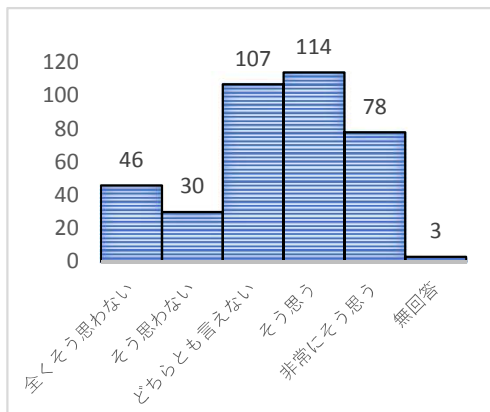

「そう思う」「非常にそう思う」合わせた回答比率が78.6%を占めた。
前年度回答では83.0%（前年比△4.4%）

○ 大学に自分の居場所があった

今年度回答分布

前年度回答分布

「そう思う」「非常にそう思う」合わせた回答比率が79.4%を占めた。
前年度回答では86.5%（前年比△7.1%）

○ 他者を尊重したコミュニケーション力を身につけることができた

今年度回答分布

前年度回答分布

「そう思う」「非常にそう思う」合わせた回答比率が79.6%を占めた。
前年度回答では87.0%（前年比△7.4%）

○ 社会に貢献する実践的能力を身につけることができた

今年度回答分布

前年度回答分布

「そう思う」「非常にそう思う」合わせた回答比率が73.0%を占めた。
前年度回答では74.0%（前年比△1.0%）

○ 総合的に見て、大学生活に満足した

今年度回答分布

前年度回答分布

「そう思う」「非常にそう思う」合わせた回答比率が77.5%を占めた。
前年度回答では82.5%（前年比△5.0%）

○ 学友会活動・サークル活動をしていることで、充実した日々を送った（経験者のみ）

今年度回答分布

前年度回答分布

「そう思う」「非常にそう思う」合わせた回答比率が50.8%を占めた。
前年度回答では50.9%（前年比△0.1%）