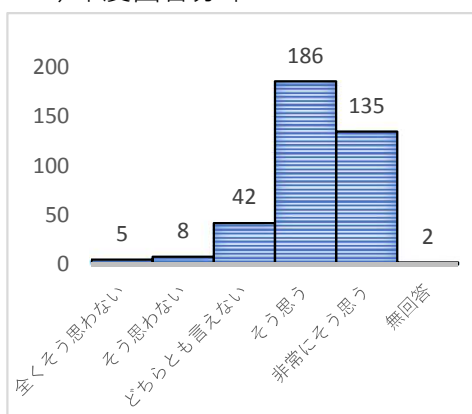

2018年度卒業生に対する満足度調査について（一部抜粋）

本学では、2018年度卒業生に対し、2017年度に引き続き満足度調査を実施した。

実施日 2019年3月14日（学位記授与式当日）
調査対象 同日卒業の大学卒業生全員（409名）全員
回収率 92.4%（回収枚数378枚）
…昨年度は94.3%（卒業生400人中377名回収）

設問内容と回答分布

○ 興味のある学問を学ぶことができた

今年度回答分布

前年度回答分布

「そう思う」「非常にそう思う」合わせた回答比率が84.4%を占めた。
前年度回答では85.4%（前年比△1.0%）

○ 授業で知識を身につけることができた

今年度回答分布

前年度回答分布

「そう思う」「非常にそう思う」合わせた回答比率が81.7%を占めた。
前年度回答では82.2%（前年比△0.5%）

○ 自分を認めてくれる教員がいた

今年度回答分布

前年度回答分布

「そう思う」「非常にそう思う」合わせた回答比率が78.6%を占めた。
前年度回答では83.0%（前年比△4.4%）

○ 大学に自分の居場所があった

今年度回答分布

前年度回答分布

「そう思う」「非常にそう思う」合わせた回答比率が79.4%を占めた。
前年度回答では86.5%（前年比△7.1%）

○ 他者を尊重したコミュニケーション力を身につけることができた

今年度回答分布

前年度回答分布