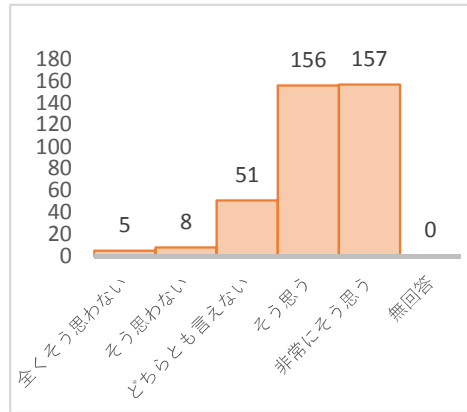

2018年度卒業生に対する満足度調査について（一部抜粋）

本学では、2018年度卒業生に対し、2017年度に引き続き満足度調査を実施した。

実施日 2019年3月14日（学位記授与式当日）
調査対象 同日卒業の大学卒業生全員（409名）全員
回収率 92.4%（回収枚数378枚）
…昨年度は94.3%（卒業生400人中377名回収）

設問内容と回答分布

○ 興味のある学問を学ぶことができた

今年度回答分布

前年度回答分布

「そう思う」「非常にそう思う」合わせた回答比率が84.4%を占めた。
前年度回答では85.4%（前年比△1.0%）

○ 授業で知識を身につけることができた

今年度回答分布

前年度回答分布

「そう思う」「非常にそう思う」合わせた回答比率が81.7%を占めた。
前年度回答では82.2%（前年比△0.5%）

○ 自分を認めてくれる教員がいた

今年度回答分布

前年度回答分布

「そう思う」「非常にそう思う」合わせた回答比率が78.6%を占めた。
前年度回答では83.0%（前年比△4.4%）

○ 大学に自分の居場所があった

今年度回答分布

前年度回答分布

「そう思う」「非常にそう思う」合わせた回答比率が79.4%を占めた。
前年度回答では86.5%（前年比△7.1%）

○ 他者を尊重したコミュニケーション力を身につけることができた

今年度回答分布

前年度回答分布

「そう思う」「非常にそう思う」合わせた回答比率が79.6%を占めた。
前年度回答では87.0%（前年比△7.4%）

○ 社会に貢献する実践的能力を身につけることができた

今年度回答分布

前年度回答分布

「そう思う」「非常にそう思う」合わせた回答比率が73.0%を占めた。
前年度回答では74.0%（前年比△1.0%）

○ 総合的に見て、大学生活に満足した

今年度回答分布

前年度回答分布