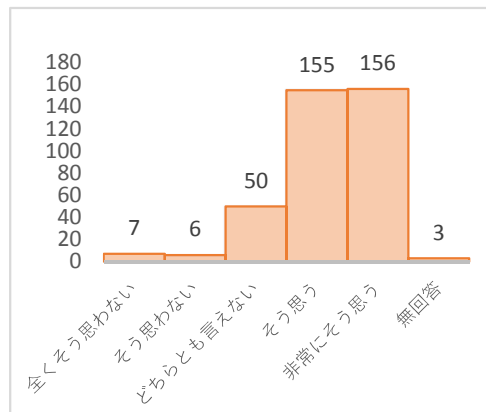

「そう思う」「非常にそう思う」合わせた回答比率が78.6%を占めた。
前年度回答では83.0%（前年比△4.4%）

○ 大学に自分の居場所があった

今年度回答分布

前年度回答分布

「そう思う」「非常にそう思う」合わせた回答比率が79.4%を占めた。
前年度回答では86.5%（前年比△7.1%）

○ 他者を尊重したコミュニケーション力を身につけることができた

今年度回答分布

前年度回答分布

「そう思う」「非常にそう思う」合わせた回答比率が79.6%を占めた。
前年度回答では87.0%（前年比△7.4%）

○ 社会に貢献する実践的能力を身につけることができた

今年度回答分布

前年度回答分布

「そう思う」「非常にそう思う」合わせた回答比率が73.0%を占めた。
前年度回答では74.0%（前年比△1.0%）

○ 総合的に見て、大学生活に満足した

今年度回答分布

前年度回答分布

「そう思う」「非常にそう思う」合わせた回答比率が77.5%を占めた。
前年度回答では82.5%（前年比△5.0%）

○ 学友会活動・サークル活動をしていることで、充実した日々を送った（経験者のみ）

今年度回答分布

前年度回答分布

「そう思う」「非常にそう思う」合わせた回答比率が50.8%を占めた。
前年度回答では50.9%（前年比△0.1%）