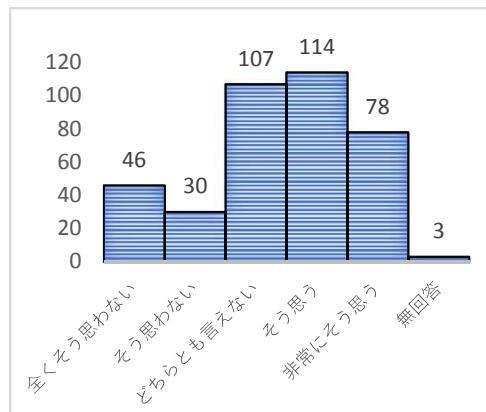

「そう思う」「非常にそう思う」合わせた回答比率が78.6%を占めた。
前年度回答では83.0%（前年比△4.4%）

○ 大学に自分の居場所があった

今年度回答分布

前年度回答分布

「そう思う」「非常にそう思う」合わせた回答比率が79.4%を占めた。
前年度回答では86.5%（前年比△7.1%）

○ 他者を尊重したコミュニケーション力を身につけることができた

今年度回答分布

前年度回答分布

「そう思う」「非常にそう思う」合わせた回答比率が79.6%を占めた。
前年度回答では87.0%（前年比△7.4%）

○ 社会に貢献する実践的能力を身につけることができた

今年度回答分布

前年度回答分布

「そう思う」「非常にそう思う」合わせた回答比率が73.0%を占めた。
前年度回答では74.0%（前年比△1.0%）

○ 総合的に見て、大学生活に満足した

今年度回答分布

前年度回答分布

「そう思う」「非常にそう思う」合わせた回答比率が77.5%を占めた。
前年度回答では82.5%（前年比△5.0%）

○ 学友会活動・サークル活動をしていることで、充実した日々を送った（経験者のみ）

今年度回答分布

前年度回答分布

「そう思う」「非常にそう思う」合わせた回答比率が50.8%を占めた。
前年度回答では50.9%（前年比△0.1%）