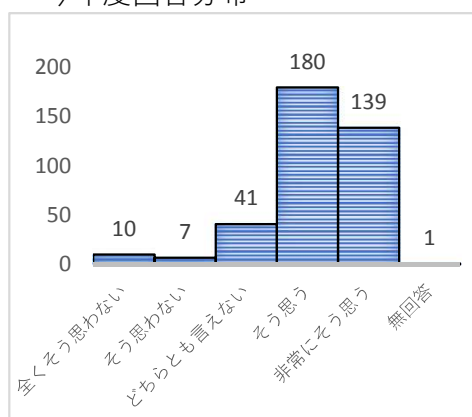

2018年度卒業生に対する満足度調査について（一部抜粋）

本学では、2018年度卒業生に対し、2017年度に引き続き満足度調査を実施した。

実施日 2019年3月14日（学位記授与式当日）
調査対象 同日卒業の大学卒業生全員（409名）全員
回収率 92.4%（回収枚数378枚）
…昨年度は94.3%（卒業生400人中377名回収）

設問内容と回答分布

○ 興味のある学問を学ぶことができた

今年度回答分布

前年度回答分布

「そう思う」「非常にそう思う」合わせた回答比率が84.4%を占めた。
前年度回答では85.4%（前年比△1.0%）

○ 授業で知識を身につけることができた

今年度回答分布

前年度回答分布

「そう思う」「非常にそう思う」合わせた回答比率が81.7%を占めた。
前年度回答では82.2%（前年比△0.5%）

○ 自分を認めてくれる教員がいた

今年度回答分布

前年度回答分布

「そう思う」「非常にそう思う」合わせた回答比率が78.6%を占めた。
前年度回答では83.0%（前年比△4.4%）

○ 大学に自分の居場所があった

今年度回答分布

前年度回答分布

「そう思う」「非常にそう思う」合わせた回答比率が79.4%を占めた。
前年度回答では86.5%（前年比△7.1%）

○ 他者を尊重したコミュニケーション力を身につけることができた

今年度回答分布

前年度回答分布