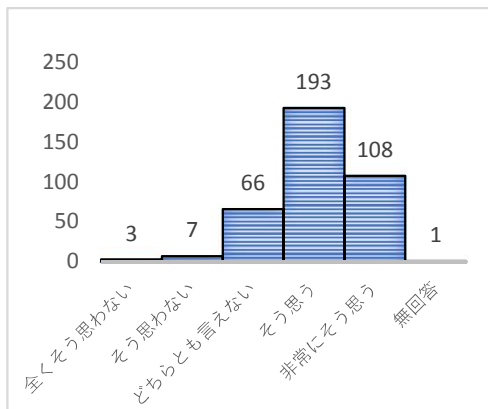

「そう思う」「非常にそう思う」合わせた回答比率が84.4%を占めた。
前年度回答では85.4%（前年比△1.0%）

○ 授業で知識を身につけることができた

今年度回答分布

前年度回答分布

「そう思う」「非常にそう思う」合わせた回答比率が81.7%を占めた。
前年度回答では82.2%（前年比△0.5%）

○ 自分を認めてくれる教員がいた

今年度回答分布

前年度回答分布

「そう思う」「非常にそう思う」合わせた回答比率が78.6%を占めた。
前年度回答では83.0%（前年比△4.4%）

○ 大学に自分の居場所があった

今年度回答分布

前年度回答分布

「そう思う」「非常にそう思う」合わせた回答比率が79.4%を占めた。
前年度回答では86.5%（前年比△7.1%）

○ 他者を尊重したコミュニケーション力を身につけることができた

今年度回答分布

前年度回答分布

「そう思う」「非常にそう思う」合わせた回答比率が79.6%を占めた。
前年度回答では87.0%（前年比△7.4%）

○ 社会に貢献する実践的能力を身につけることができた

今年度回答分布

前年度回答分布

「そう思う」「非常にそう思う」合わせた回答比率が73.0%を占めた。
前年度回答では74.0%（前年比△1.0%）

○ 総合的に見て、大学生活に満足した

今年度回答分布

前年度回答分布