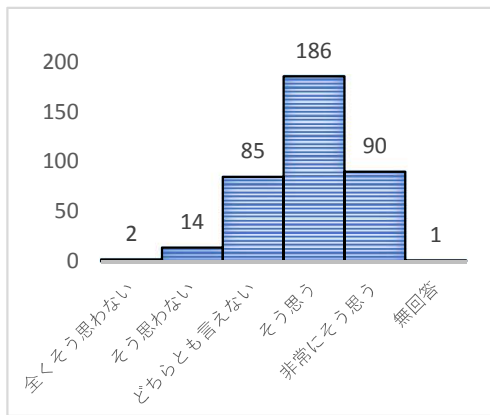

「そう思う」「非常にそう思う」合わせた回答比率が84.4%を占めた。
前年度回答では85.4%（前年比△1.0%）

○ 授業で知識を身につけることができた

今年度回答分布

前年度回答分布

「そう思う」「非常にそう思う」合わせた回答比率が81.7%を占めた。
前年度回答では82.2%（前年比△0.5%）

○ 自分を認めてくれる教員がいた

今年度回答分布

前年度回答分布

「そう思う」「非常にそう思う」合わせた回答比率が78.6%を占めた。
前年度回答では83.0%（前年比△4.4%）

○ 大学に自分の居場所があった

今年度回答分布

前年度回答分布

「そう思う」「非常にそう思う」合わせた回答比率が79.4%を占めた。
前年度回答では86.5%（前年比△7.1%）

○ 他者を尊重したコミュニケーション力を身につけることができた

今年度回答分布

前年度回答分布

「そう思う」「非常にそう思う」合わせた回答比率が79.6%を占めた。
前年度回答では87.0%（前年比△7.4%）

○ 社会に貢献する実践的能力を身につけることができた

今年度回答分布

前年度回答分布

「そう思う」「非常にそう思う」合わせた回答比率が73.0%を占めた。
前年度回答では74.0%（前年比△1.0%）

○ 総合的に見て、大学生活に満足した

今年度回答分布

前年度回答分布