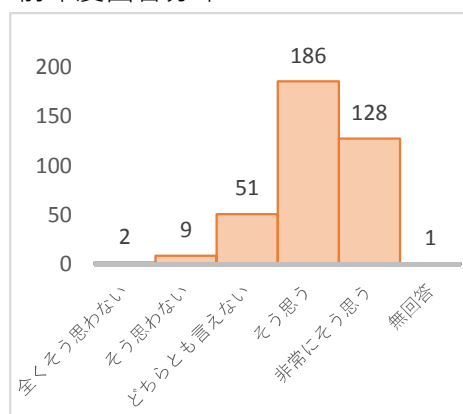

2018年度卒業生に対する満足度調査について（一部抜粋）

本学では、2018年度卒業生に対し、2017年度に引き続き満足度調査を実施した。

実施日 2019年3月14日（学位記授与式当日）
調査対象 同日卒業の大学卒業生全員（409名）全員
回収率 92.4%（回収枚数378枚）
…昨年度は94.3%（卒業生400人中377名回収）

設問内容と回答分布

○ 興味のある学問を学ぶことができた

今年度回答分布

前年度回答分布

「そう思う」「非常にそう思う」合わせた回答比率が84.4%を占めた。
前年度回答では85.4%（前年比△1.0%）

○ 授業で知識を身につけることができた

今年度回答分布

前年度回答分布

「そう思う」「非常にそう思う」合わせた回答比率が81.7%を占めた。
前年度回答では82.2%（前年比△0.5%）

○ 自分を認めてくれる教員がいた

今年度回答分布

前年度回答分布

「そう思う」「非常にそう思う」合わせた回答比率が78.6%を占めた。
前年度回答では83.0%（前年比△4.4%）

○ 大学に自分の居場所があった

今年度回答分布

前年度回答分布

「そう思う」「非常にそう思う」合わせた回答比率が79.4%を占めた。
前年度回答では86.5%（前年比△7.1%）

○ 他者を尊重したコミュニケーション力を身につけることができた

今年度回答分布

前年度回答分布