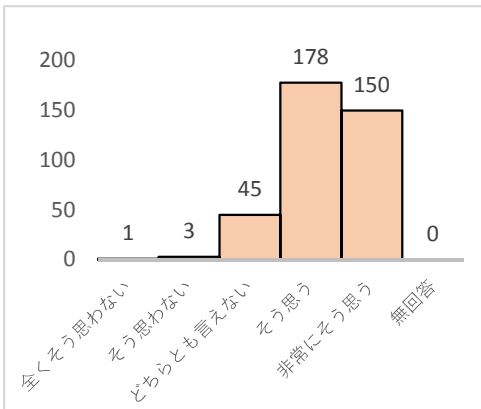

「そう思う」「非常にそう思う」合わせた回答比率が84.4%を占めた。
前年度回答では85.4%（前年比△1.0%）

○ 授業で知識を身につけることができた

今年度回答分布

前年度回答分布

「そう思う」「非常にそう思う」合わせた回答比率が81.7%を占めた。
前年度回答では82.2%（前年比△0.5%）

○ 自分を認めてくれる教員がいた

今年度回答分布

前年度回答分布

「そう思う」「非常にそう思う」合わせた回答比率が78.6%を占めた。
前年度回答では83.0%（前年比△4.4%）

○ 大学に自分の居場所があった

今年度回答分布

前年度回答分布

「そう思う」「非常にそう思う」合わせた回答比率が79.4%を占めた。
前年度回答では86.5%（前年比△7.1%）

○ 他者を尊重したコミュニケーション力を身につけることができた

今年度回答分布

前年度回答分布

「そう思う」「非常にそう思う」合わせた回答比率が79.6%を占めた。
前年度回答では87.0%（前年比△7.4%）

○ 社会に貢献する実践的能力を身につけることができた

今年度回答分布

前年度回答分布

「そう思う」「非常にそう思う」合わせた回答比率が73.0%を占めた。
前年度回答では74.0%（前年比△1.0%）

○ 総合的に見て、大学生活に満足した

今年度回答分布

前年度回答分布