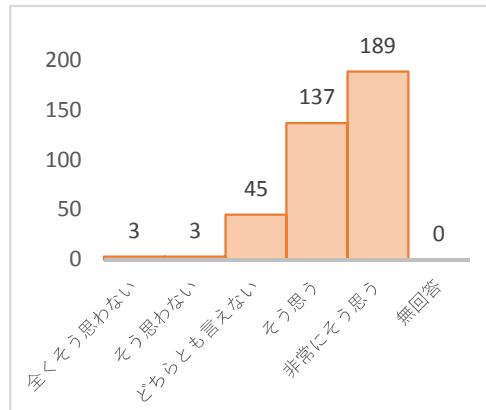

2018年度卒業生に対する満足度調査について（一部抜粋）

本学では、2018年度卒業生に対し、2017年度に引き続き満足度調査を実施した。

実施日 2019年3月14日（学位記授与式当日）
調査対象 同日卒業の大学卒業生全員（409名）全員
回収率 92.4%（回収枚数378枚）
…昨年度は94.3%（卒業生400人中377名回収）

設問内容と回答分布

○ 興味のある学問を学ぶことができた

今年度回答分布

前年度回答分布

「そう思う」「非常にそう思う」合わせた回答比率が84.4%を占めた。
前年度回答では85.4%（前年比△1.0%）

○ 授業で知識を身につけることができた

今年度回答分布

前年度回答分布

「そう思う」「非常にそう思う」合わせた回答比率が81.7%を占めた。
前年度回答では82.2%（前年比△0.5%）

○ 自分を認めてくれる教員がいた

今年度回答分布

前年度回答分布

「そう思う」「非常にそう思う」合わせた回答比率が78.6%を占めた。
前年度回答では83.0%（前年比△4.4%）

○ 大学に自分の居場所があった

今年度回答分布

前年度回答分布

「そう思う」「非常にそう思う」合わせた回答比率が79.4%を占めた。
前年度回答では86.5%（前年比△7.1%）

○ 他者を尊重したコミュニケーション力を身につけることができた

今年度回答分布

前年度回答分布

「そう思う」「非常にそう思う」合わせた回答比率が79.6%を占めた。
前年度回答では87.0%（前年比△7.4%）

○ 社会に貢献する実践的能力を身につけることができた

今年度回答分布

前年度回答分布

「そう思う」「非常にそう思う」合わせた回答比率が73.0%を占めた。
前年度回答では74.0%（前年比△1.0%）

○ 総合的に見て、大学生活に満足した

今年度回答分布

前年度回答分布