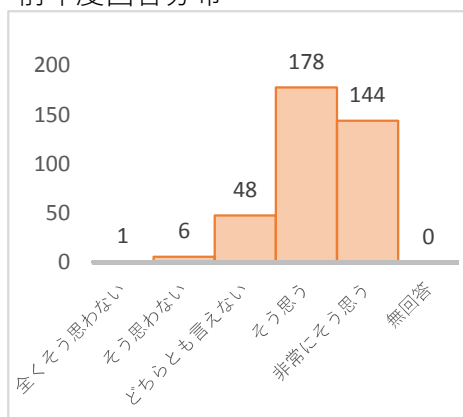

2018年度卒業生に対する満足度調査について（一部抜粋）

本学では、2018年度卒業生に対し、2017年度に引き続き満足度調査を実施した。

実施日 2019年3月14日（学位記授与式当日）
調査対象 同日卒業の大学卒業生全員（409名）全員
回収率 92.4%（回収枚数378枚）
…昨年度は94.3%（卒業生400人中377名回収）

設問内容と回答分布

○ 興味のある学問を学ぶことができた

今年度回答分布

前年度回答分布

「そう思う」「非常にそう思う」合わせた回答比率が84.4%を占めた。
前年度回答では85.4%（前年比△1.0%）

○ 授業で知識を身につけることができた

今年度回答分布

前年度回答分布

「そう思う」「非常にそう思う」合わせた回答比率が81.7%を占めた。
前年度回答では82.2%（前年比△0.5%）

○ 自分を認めてくれる教員がいた

今年度回答分布

前年度回答分布

「そう思う」「非常にそう思う」合わせた回答比率が78.6%を占めた。
前年度回答では83.0%（前年比△4.4%）

○ 大学に自分の居場所があった

今年度回答分布

前年度回答分布

「そう思う」「非常にそう思う」合わせた回答比率が79.4%を占めた。
前年度回答では86.5%（前年比△7.1%）

○ 他者を尊重したコミュニケーション力を身につけることができた

今年度回答分布

前年度回答分布