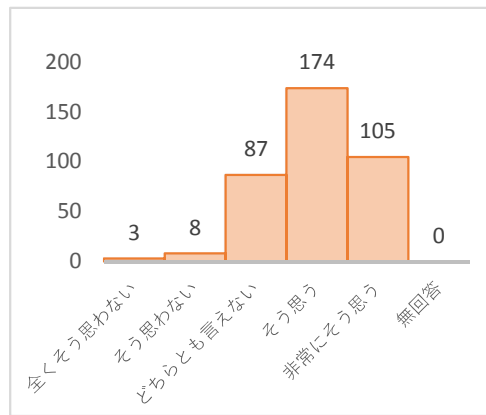

「そう思う」「非常にそう思う」合わせた回答比率が84.4%を占めた。
前年度回答では85.4%（前年比△1.0%）

○ 授業で知識を身につけることができた

今年度回答分布

前年度回答分布

「そう思う」「非常にそう思う」合わせた回答比率が81.7%を占めた。
前年度回答では82.2%（前年比△0.5%）

○ 自分を認めてくれる教員がいた

今年度回答分布

前年度回答分布

「そう思う」「非常にそう思う」合わせた回答比率が78.6%を占めた。
前年度回答では83.0%（前年比△4.4%）

○ 大学に自分の居場所があった

今年度回答分布

前年度回答分布

「そう思う」「非常にそう思う」合わせた回答比率が79.4%を占めた。
前年度回答では86.5%（前年比△7.1%）

○ 他者を尊重したコミュニケーション力を身につけることができた

今年度回答分布

前年度回答分布

「そう思う」「非常にそう思う」合わせた回答比率が79.6%を占めた。
前年度回答では87.0%（前年比△7.4%）

○ 社会に貢献する実践的能力を身につけることができた

今年度回答分布

前年度回答分布

「そう思う」「非常にそう思う」合わせた回答比率が73.0%を占めた。
前年度回答では74.0%（前年比△1.0%）

○ 総合的に見て、大学生活に満足した

今年度回答分布

前年度回答分布