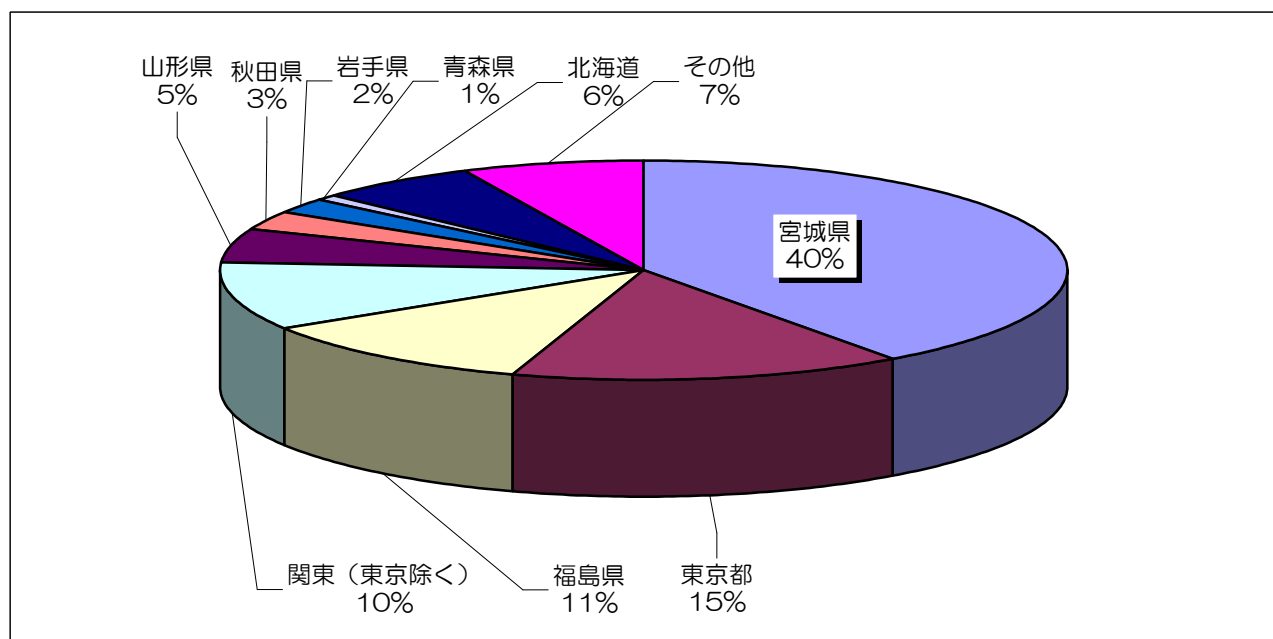

【平成21年3月卒業生 就職状況】

学部	学科	専攻	就職希望者数	就職者数	進学者数
医療福祉学部	リハビリテーション学科	理学療法専攻	65	64	0
		作業療法専攻	65	62	0
	保健福祉学科	保健福祉専攻	66	62	1
		生活福祉専攻	13	13	0
		精神保健福祉専攻	2	2	1
総合政策学部	総合政策学科		58	54	0
科学技術学部	コンピュータサイエンス学科		11	11	2
	住環境デザイン学科		13	13	4
計			293	281	8

【地域別 就職状況】