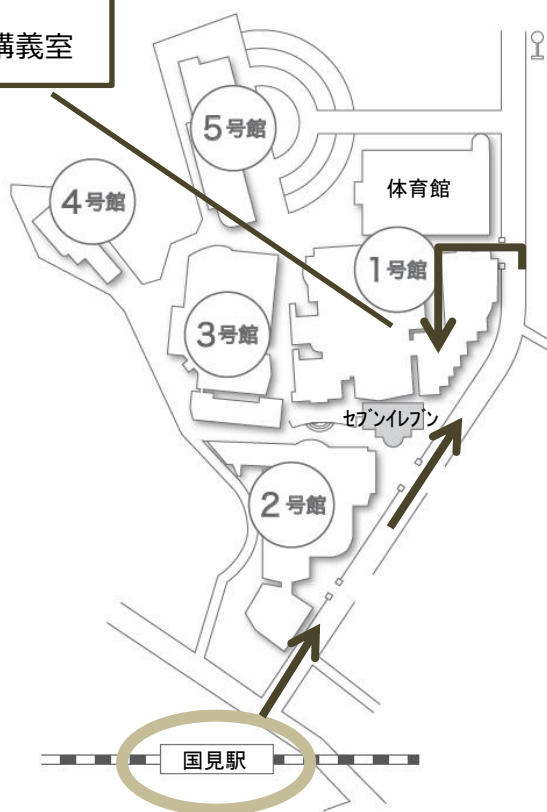

## ペえ

原宿のアパレルショップで人気を誇るカリスマショップ店員。  
「マツコ会議」にて取り上げられ「ジェンダーフリーの謎のショップ  
店員」として一躍話題に。普段から客に媚びることなく毒舌な接客で  
人気となり、全国からお店にかけつけられる程の名物キャラに。

山形県出身

NHK Eテレ「#ジューダイ」出演

所属 株式会社 TWIN PLANET

大講義室

JR 仙山線 国見駅(仙台から14分) 徒歩1分  
仙台市営バス 雷神堂(仙台から27分) 徒歩1分  
ご来場の際は公共交通機関をご利用ください。